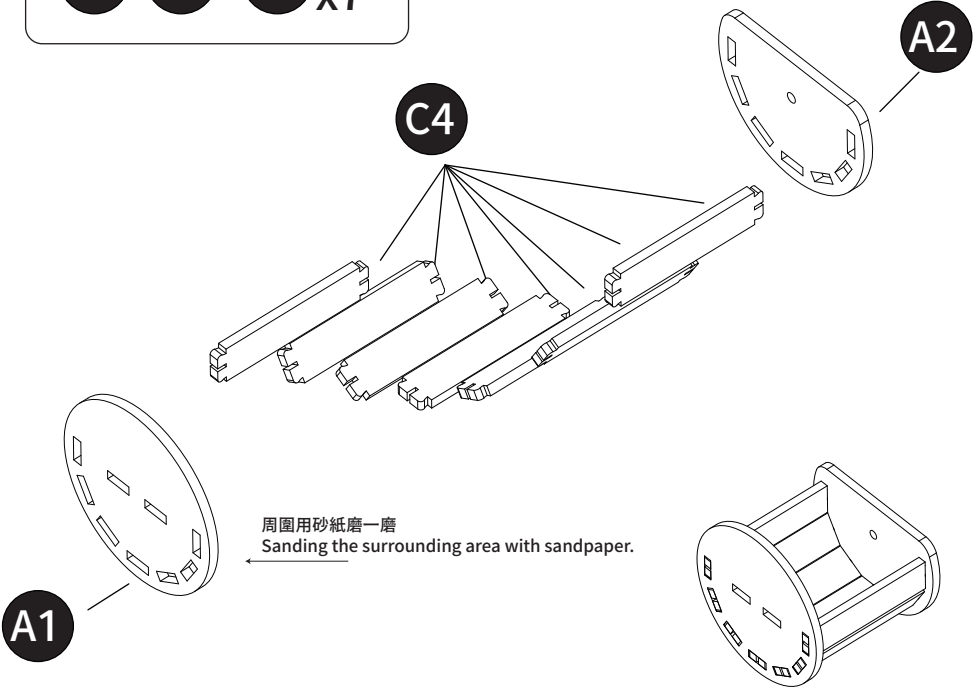

C1 B7 B8 E1 E2

本頁所需零件
Parts required on this page.

C9 x3

C7 C6 B6

C9 B5

E4 E5

A1 A2 C4 x7

B1

A6 x5

C5

D4

燈的組裝方式請見QR Code影片
Please see the QR Code video for
how to assemble the light string.

- D1
- D2
- D3
- E6

完成
Finish.

FunCollection.

www.fanggu.org