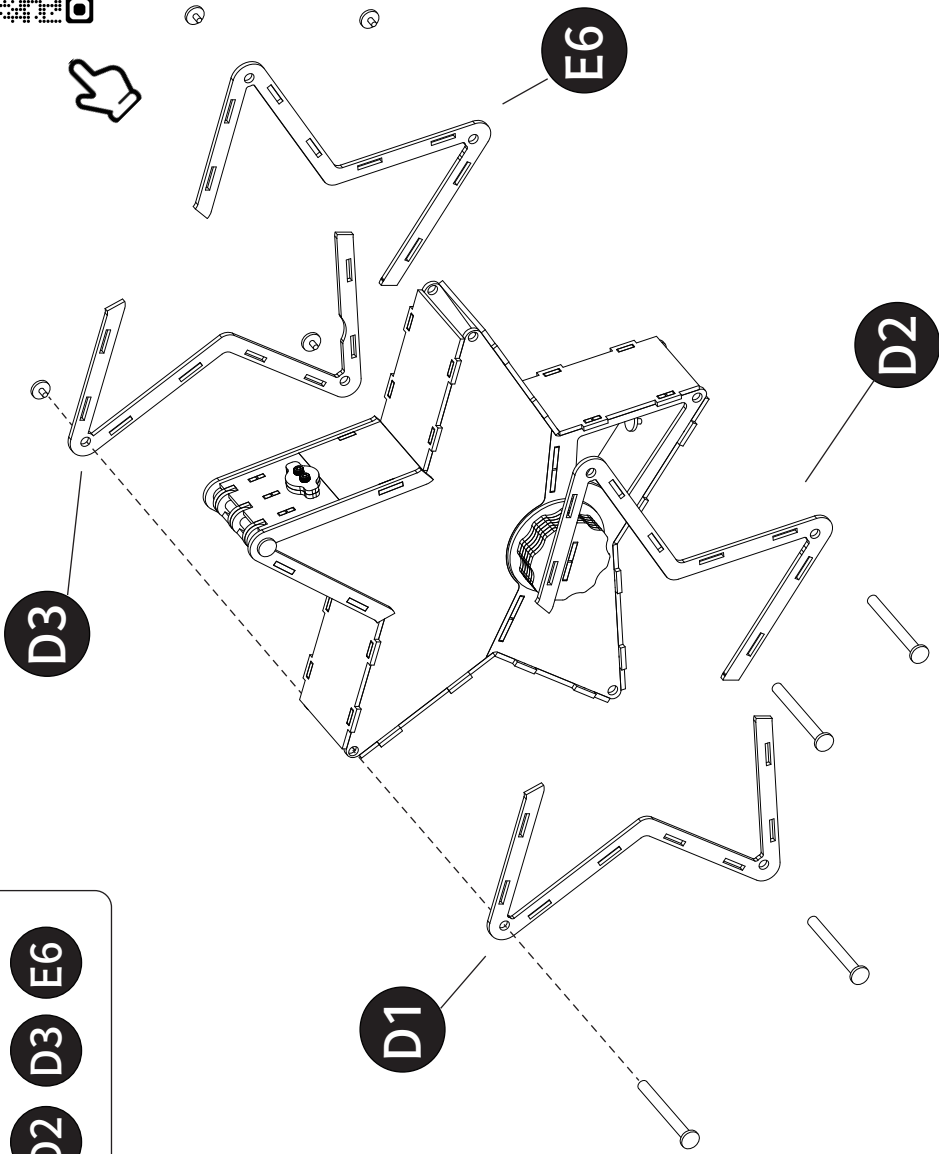

C1 B7 B8 E1 E2

本頁所需零件
Parts required on this page.

C9 x3

C7 C6 B6

C9 B5

E4 E5

A1 A2 C4 x7

B1

B2 **B3** **C8**_{x2}

A1

E3

B4

B9

C3

C2

A3

A6 x5

C5

D4

燈的組裝方式請見QR Code影片
Please see the QR Code video for
how to assemble the light string.

- D1
- D2
- D3
- E6

完成
Finish.

FunCollection.

www.fanggu.org