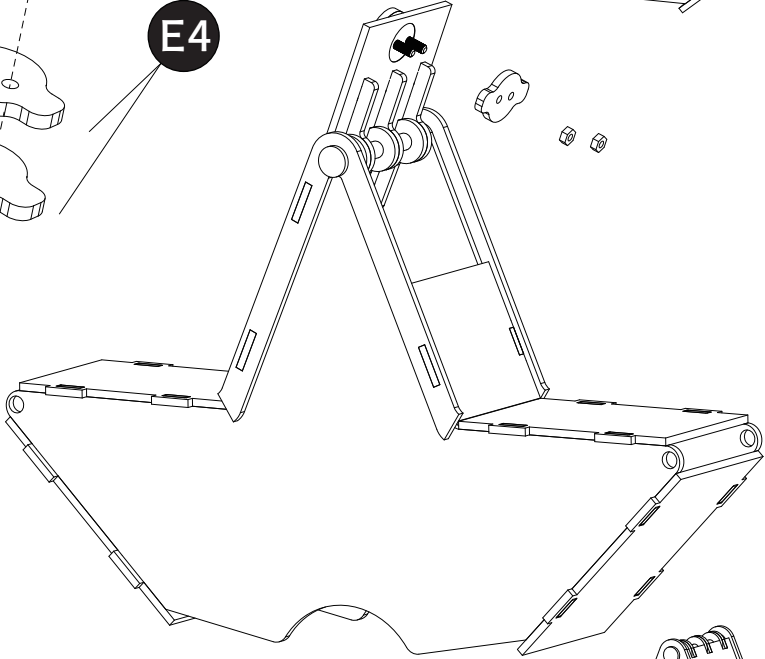

C1 B7 B8 E1 E2

本頁所需零件
Parts required on this page.

C9 x3

C7 C6 B6

C9 B5

E4 E5

A1 A2 C4 x7

B1

B2 **B3** **C8**_{x2}

A1

E3

B4

B9

C3

C2

A3

A6 x5

C5

D4

燈的組裝方式請見QR Code影片
Please see the QR Code video for
how to assemble the light string.

- D1
- D2
- D3
- E6

完成
Finish.

FunCollection.

www.fanggu.org