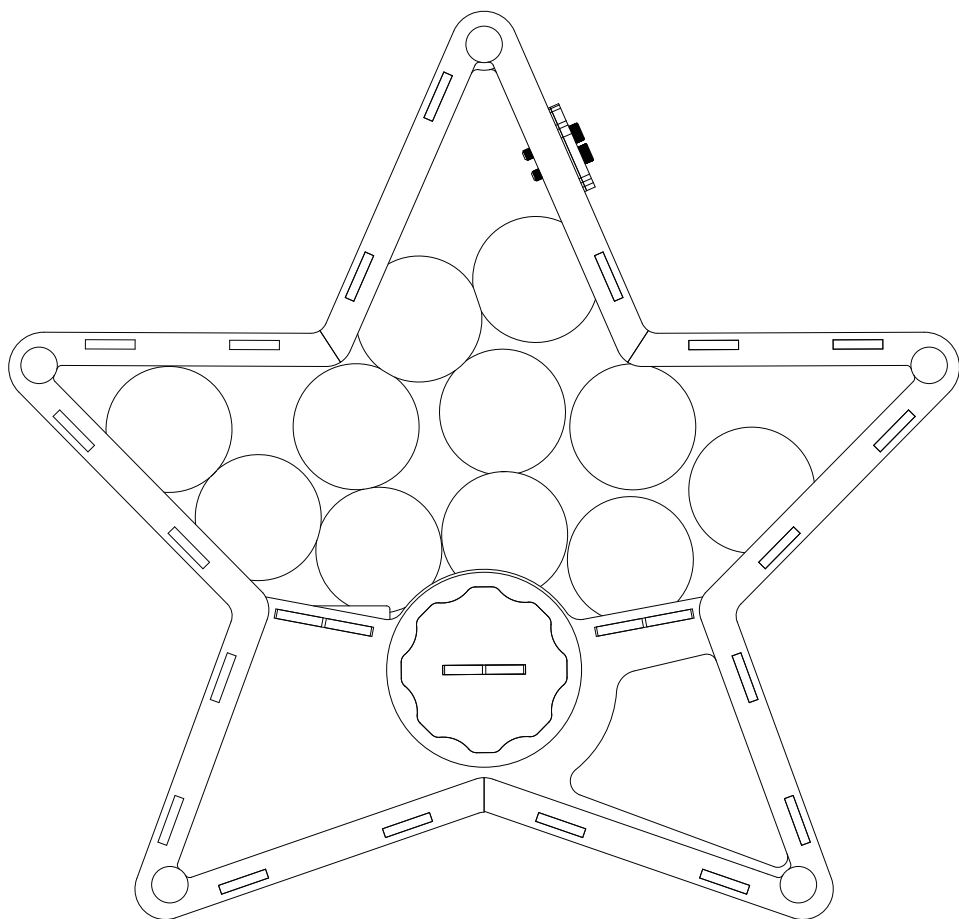

C1 B7 B8 E1 E2

本頁所需零件
Parts required on this page.

C9 x3

C7 C6 B6

C9 B5

E4 E5

A1 A2 C4 x7

B1

B2 **B3** **C8**_{x2}

A1

E3

B4

B9

C3

C2

A3

A6 x5

C5

D4

燈的組裝方式請見QR Code影片
Please see the QR Code video for
how to assemble the light string.

- D1
- D2
- D3
- E6

完成
Finish.

FunCollection.

www.fanggu.org