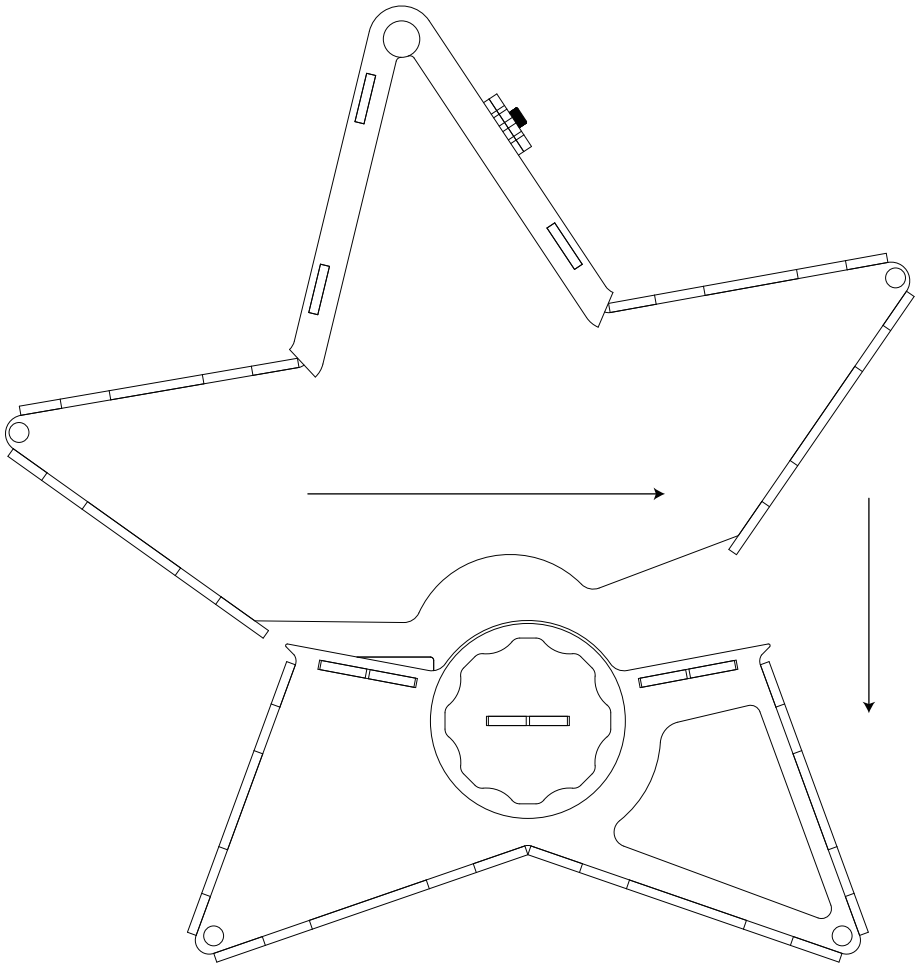

C1 B7 B8 E1 E2

本頁所需零件
Parts required on this page.

C9 x3

C7 C6 B6

C9 B5

E4 E5

A1 A2 C4 x7

B1

B2 **B3** **C8**_{x2}

A1

E3

B4

B9

C3

C2

A3

A6 x5

C5

D4

燈的組裝方式請見QR Code影片
Please see the QR Code video for
how to assemble the light string.

- D1
- D2
- D3
- E6

完成
Finish.

FunCollection.

www.fanggu.org