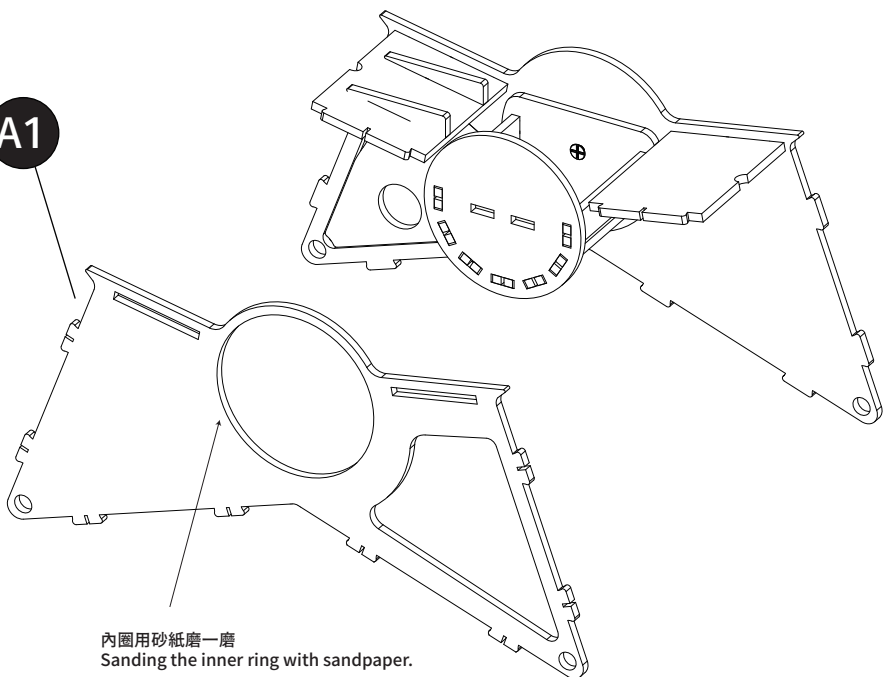

C1 B7 B8 E1 E2

本頁所需零件
Parts required on this page.

C9 x3

C7 C6 B6

C9 B5

E4 E5

A1 A2 C4 x7

B1

B2 **B3** **C8**_{x2}

A1

E3

B4

B9

C3

C2

A3

A6 x5

C5

D4

燈的組裝方式請見QR Code影片
Please see the QR Code video for
how to assemble the light string.

- D1
- D2
- D3
- E6

完成
Finish.

FunCollection.

www.fanggu.org