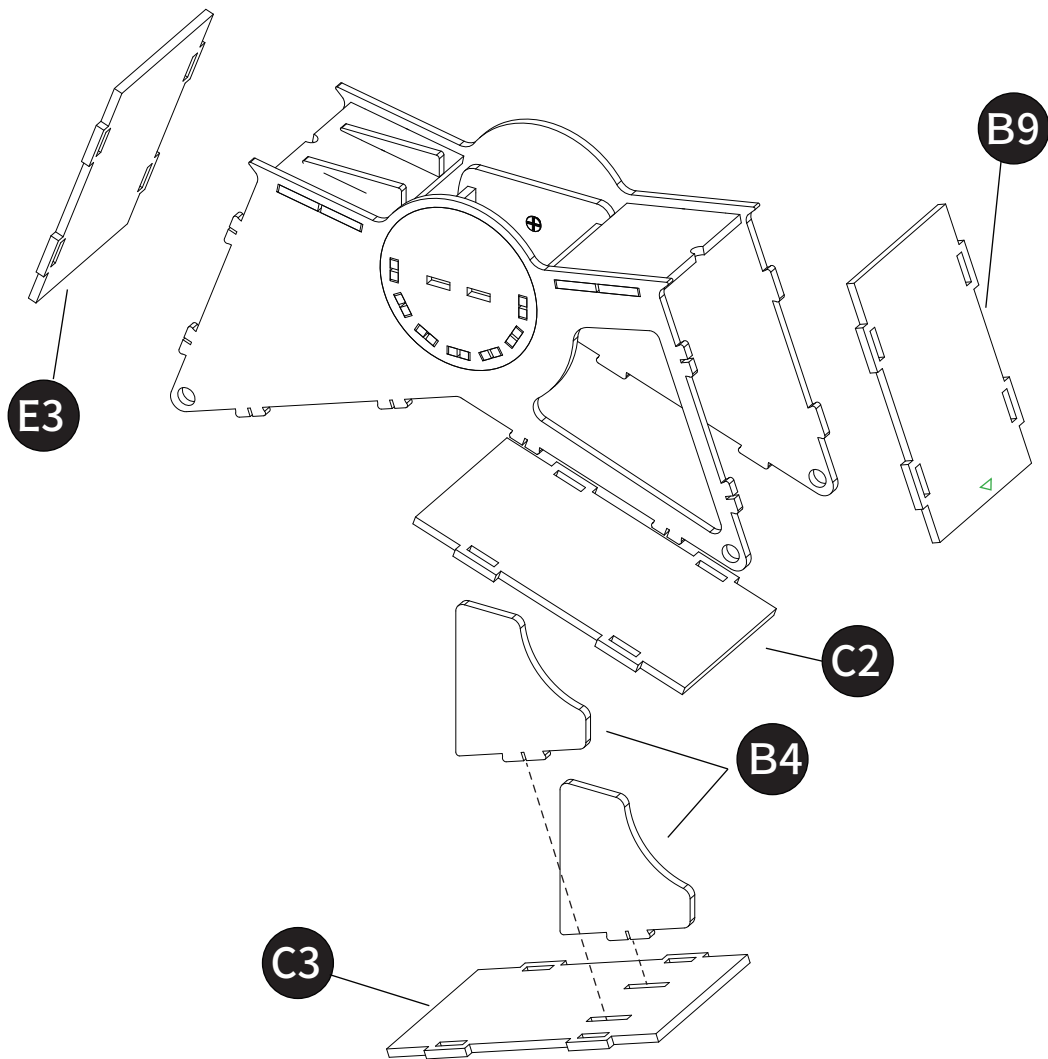

C1 B7 B8 E1 E2

本頁所需零件
Parts required on this page.

C9 x3

C7 C6 B6

C9 B5

E4 E5

A1 A2 C4 x7

B1

B2 **B3** **C8**_{x2}

A1

E3

B4

B9

C3

C2

A3

A6 x5

C5

D4

燈的組裝方式請見QR Code影片
Please see the QR Code video for
how to assemble the light string.

- D1
- D2
- D3
- E6

完成
Finish.

FunCollection.

www.fanggu.org